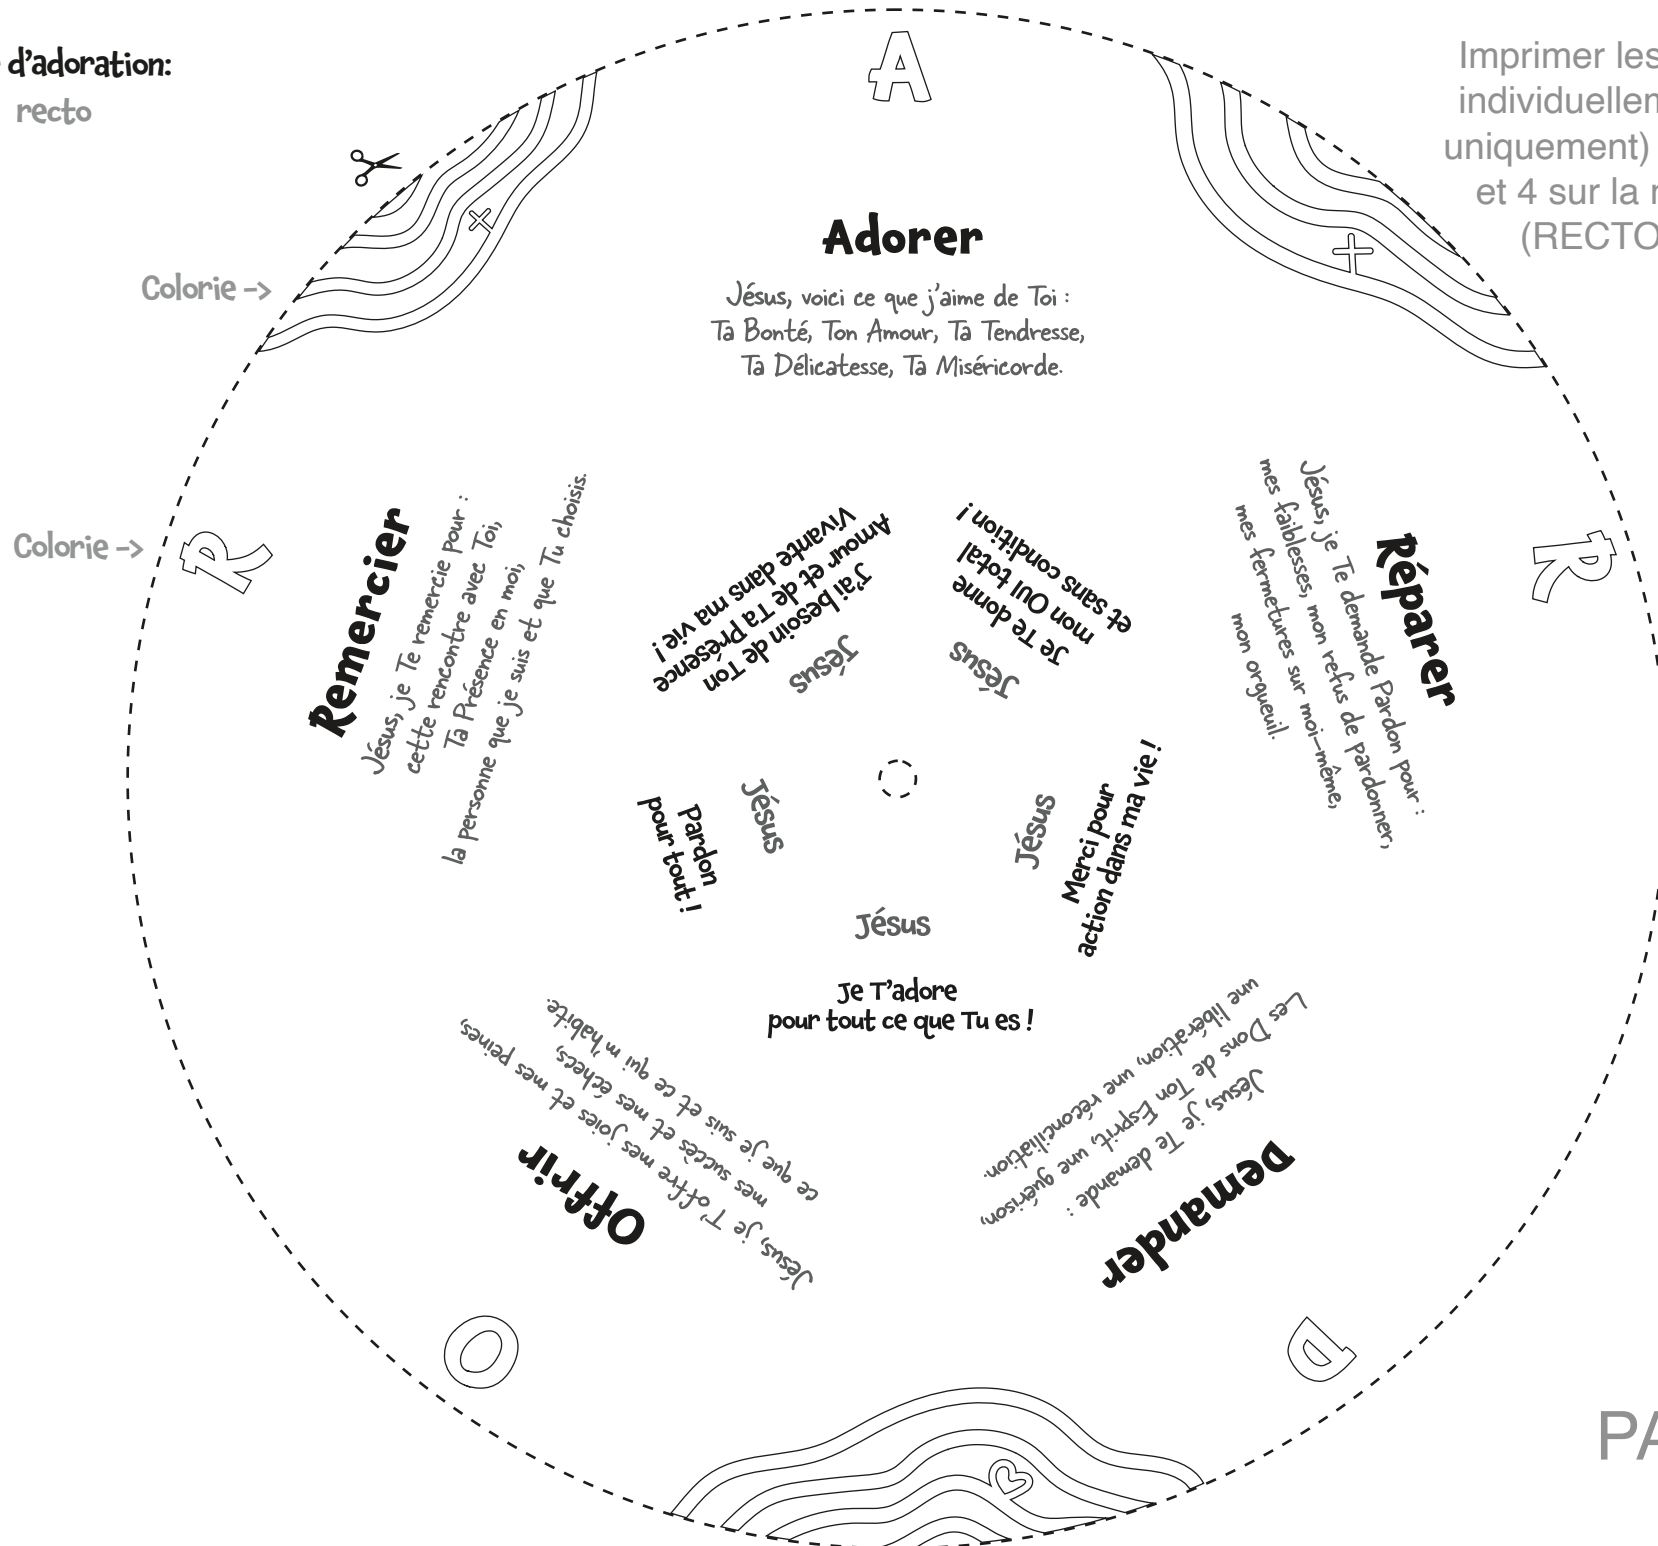

Roue d'adoration:
dessus du recto

Imprimer les pages 1 et 2
individuellement (RECTO
uniquement) et les pages 3
et 4 sur la même feuille
(RECTO-VERSO)

Roue d'adoration:
dessus du verso

Imprimer les pages 1 et 2
individuellement (RECTO
uniquement) et les pages 3
et 4 sur la même feuille
(RECTO-VERSO)

Roue d'adoration:
recto

Imprimer les pages 1 et 2
individuellement (RECTO
uniquement) et les pages 3
et 4 sur la même feuille
(RECTO-VERSO)

Roue d'adoration:
verso

Imprimer les pages 1 et 2
individuellement (RECTO
uniquement) et les pages 3
et 4 sur la même feuille
(RECTO-VERSO)

Colorie ->

Mon enfant

Mon Coeur est brûlant
d'Amour pour toi !

Je veux faire éclater
Mon Amour pour toi et
pour tous tes frères et sœurs.

Avant de pouvoir
donner sa vie,
il faut apprendre
à en donner
des parcelles.