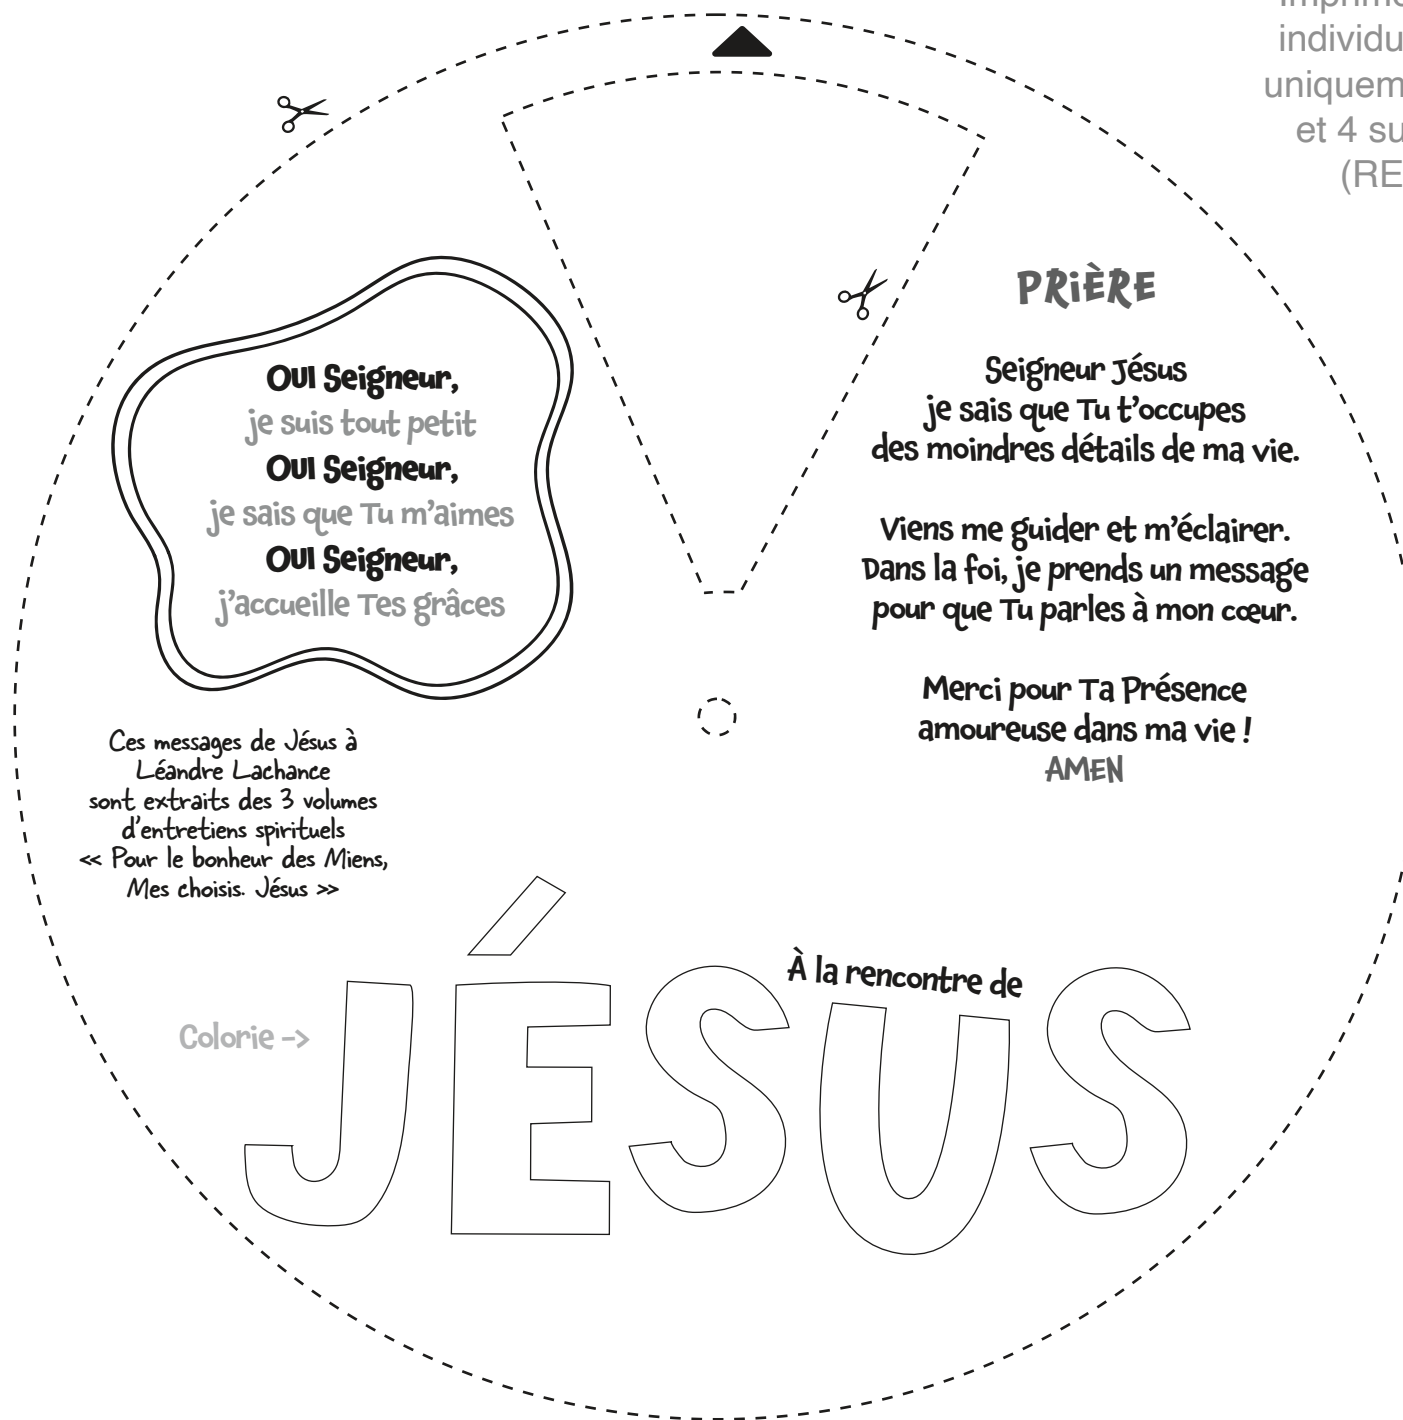

Roue d'adoration:
dessus du recto

Imprimer les pages 1 et 2
individuellement (RECTO
uniquement) et les pages 3
et 4 sur la même feuille
(RECTO-VERSO)

Roue d'adoration:
dessus du verso

Imprimer les pages 1 et 2
individuellement (RECTO
uniquement) et les pages 3
et 4 sur la même feuille
(RECTO-VERSO)

Roue d'adoration:
recto

Imprimer les pages 1 et 2
individuellement (RECTO
uniquement) et les pages 3
et 4 sur la même feuille
(RECTO-VERSO)

Roue d'adoration:
verso

Imprimer les pages 1 et 2
individuellement (RECTO
uniquement) et les pages 3
et 4 sur la même feuille
(RECTO-VERSO)