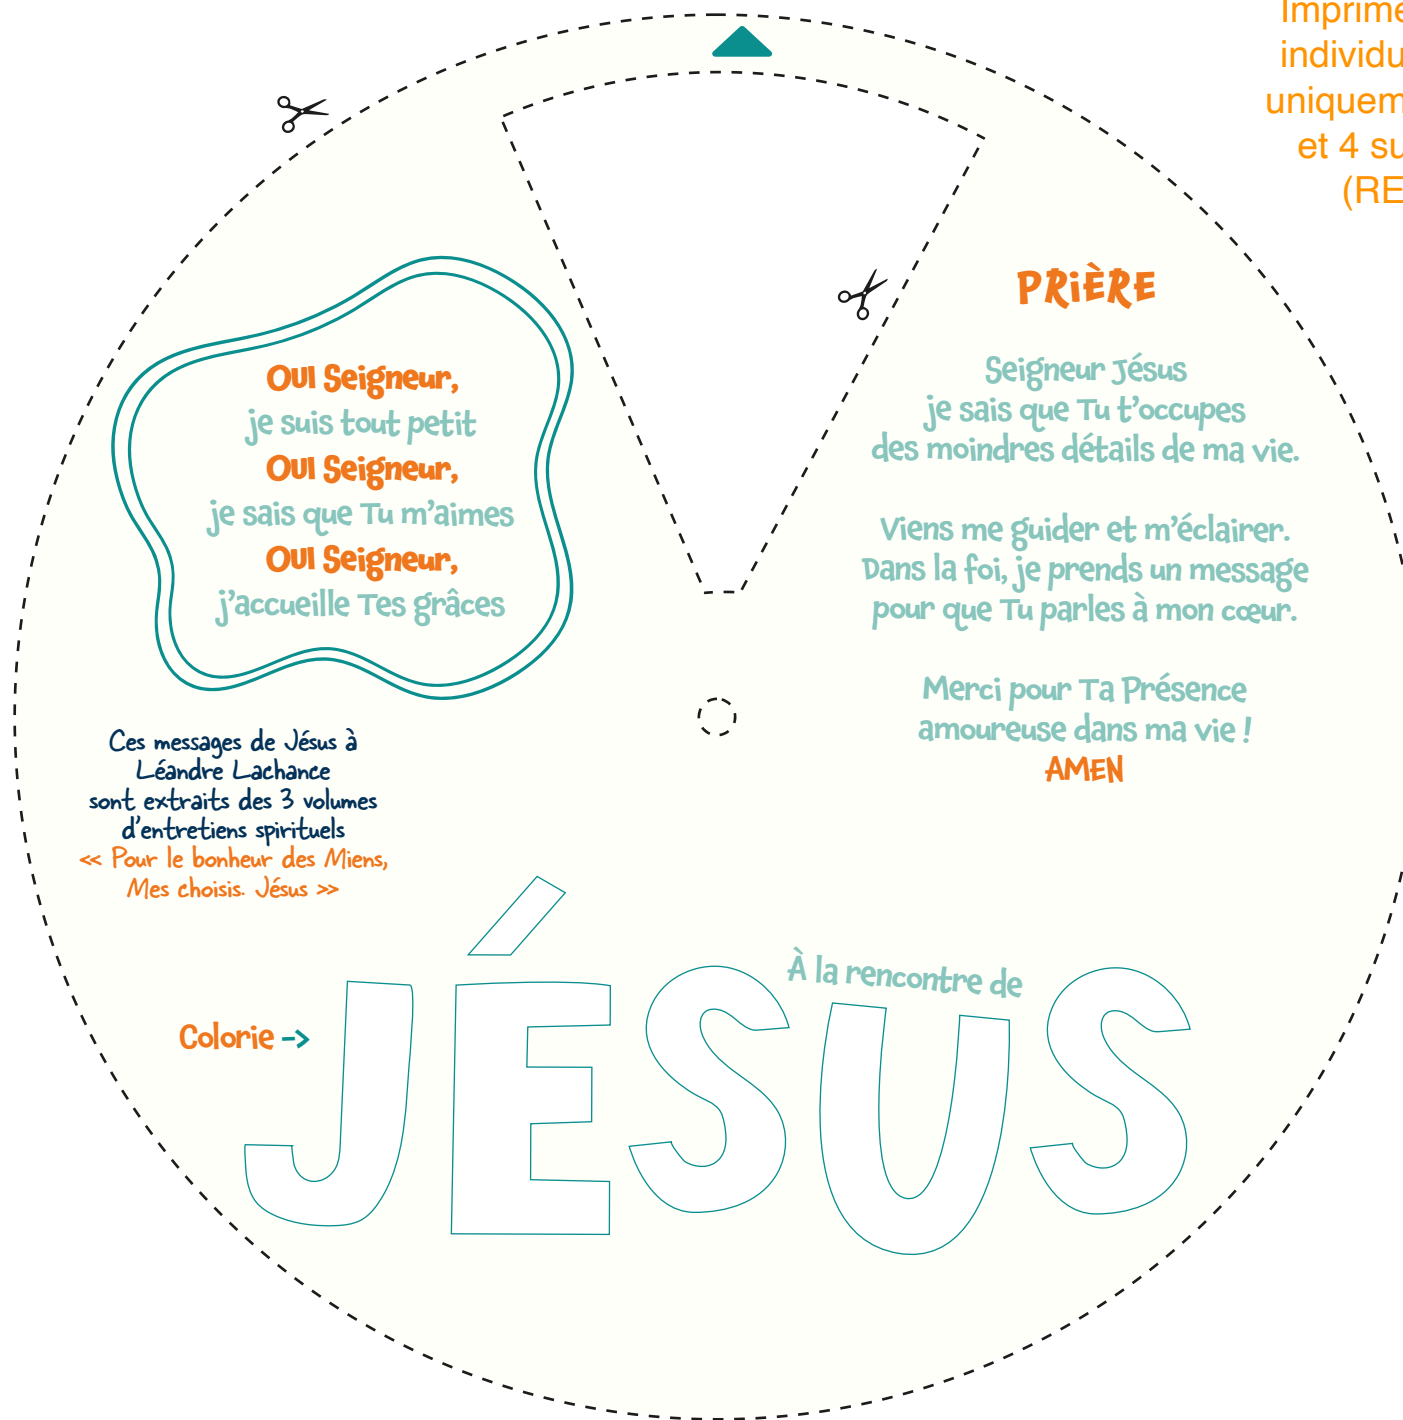

Roue d'adoration:
dessus du verso

Imprimer les pages 1 et 2
individuellement (RECTO
uniquement) et les pages 3
et 4 sur la même feuille
(RECTO-VERSO)

Roue d'adoration:
dessus du recto

Imprimer les pages 1 et 2
individuellement (RECTO
uniquement) et les pages 3
et 4 sur la même feuille
(RECTO-VERSO)

Roue d'adoration:
recto

Imprimer les pages 1 et 2
individuellement (RECTO
uniquement) et les pages 3
et 4 sur la même feuille
(RECTO-VERSO)

Roue d'adoration:
verso

Imprimer les pages 1 et 2
individuellement (RECTO
uniquement) et les pages 3
et 4 sur la même feuille
(RECTO-VERSO)